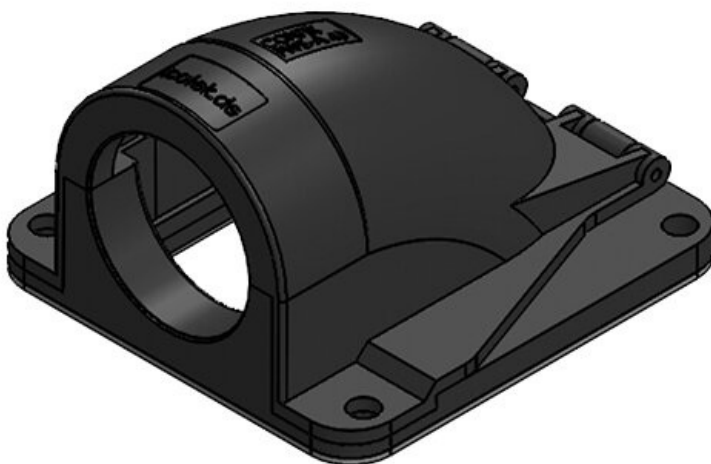

Ref.	31392	Color	Negro
EAN	4251269300288	Número de agujeros para tornillos	4
Unidad de embalaje	5	Diámetro de los agujeros del tornillo	6,6 mm
Largo	97 mm		
Ancho	92 mm		
Altura	56 mm		
Rosca	M40 x 1,5