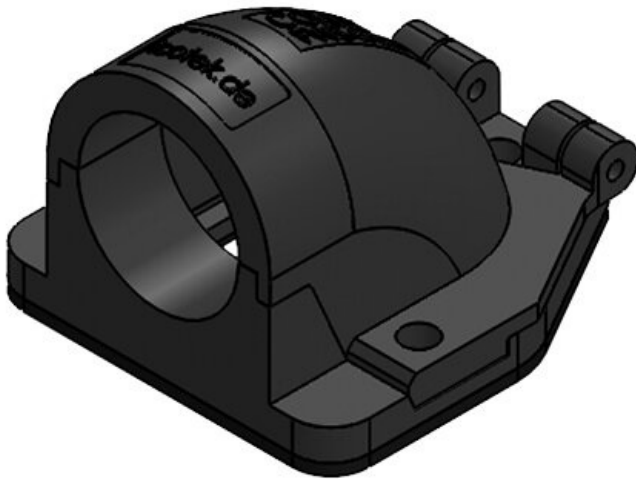

Ref.	31413	Tamaño	NW 17
EAN	4251269300	nominal	
	349	Número de	3
Unidad de embalaje	10	agujeros para tornillos	
Largo	49 mm	Diámetro de	4,3 mm
Ancho	45 mm	los agujeros del tornillo	
Altura	32 mm		
Color	Negro