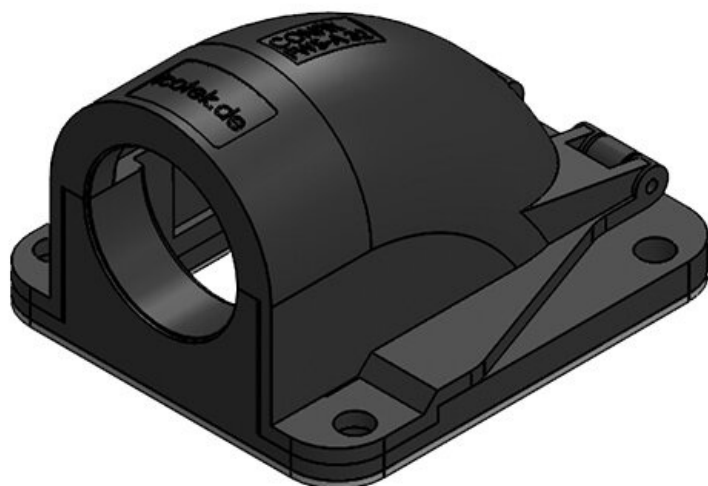

Ref.	31389	Color	Negro
EAN	4251269300	Número de agujeros para tornillos	4
Unidad de embalaje	10	Diámetro de los agujeros del tornillo	6,6 mm
Largo	85 mm		
Ancho	76 mm		
Altura	51 mm		
Rosca	M32 x 1,5