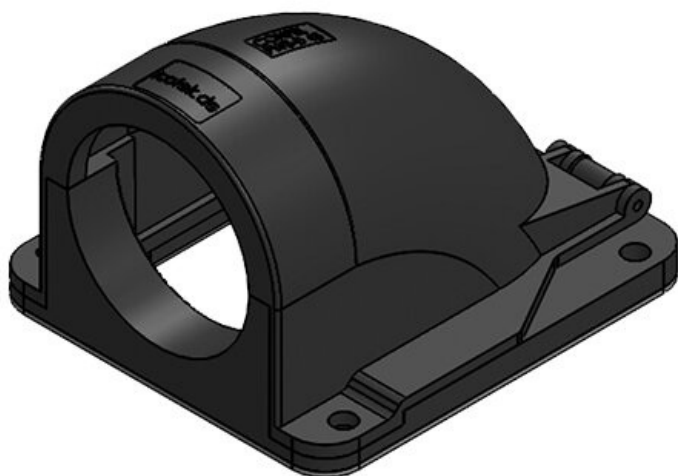

Ref.	31425	Tamaño	NW 50
EAN	4251269300	nominal	
	424	Número de	4
Unidad de embalaje	5	agujeros para tornillos	
Largo	111 mm	Diámetro de	6,6 mm
Ancho	100 mm	los agujeros del tornillo	
Altura	73 mm		
Color	Negro