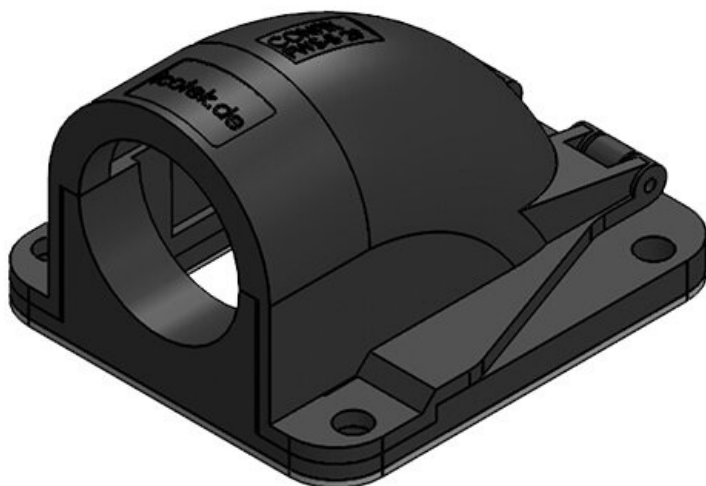

Ref.	31419	Tamaño	NW 29
EAN	4251269300	nominal	
	387	Número de	4
Unidad de embalaje	10	agujeros para tornillos	
Largo	85 mm	Diámetro de	6,6 mm
Ancho	76 mm	los agujeros del tornillo	
Altura	51 mm		
Color	Negro