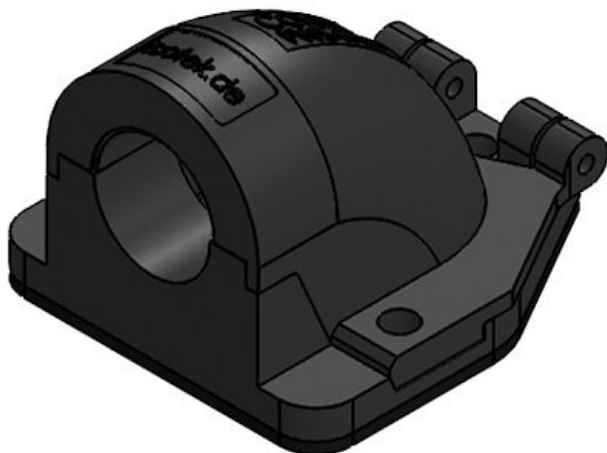

Ref.	31410	Tamaño nominal	NW 13
EAN	4251269300325	Número de agujeros para tornillos	3
Unidad de embalaje	10	Diámetro de los agujeros del tornillo	4,3 mm
Largo	49 mm		
Ancho	45 mm		
Altura	32 mm		
Color	Negro