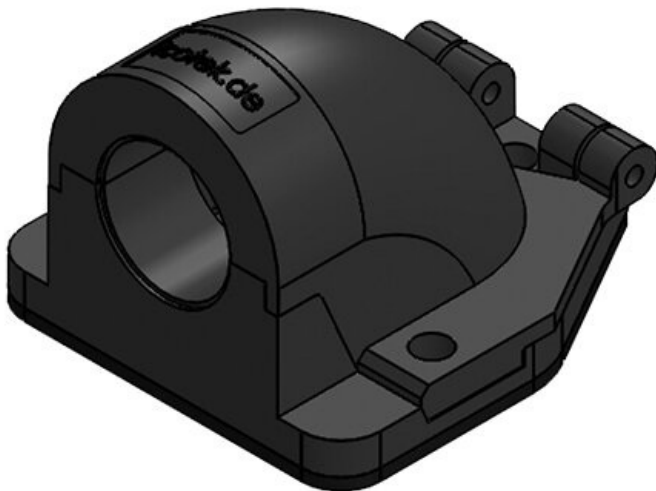

Tipos y tamaños de productos

Ref.	31380	Color	Negro
EAN	4251269300	Número de agujeros para tornillos	3
Unidad de embalaje	202	Diámetro de los agujeros del tornillo	4,3 mm
Largo	10		
Ancho	49 mm		
Altura	45 mm		
Rosca	32 mm		
	M16 x 1,5